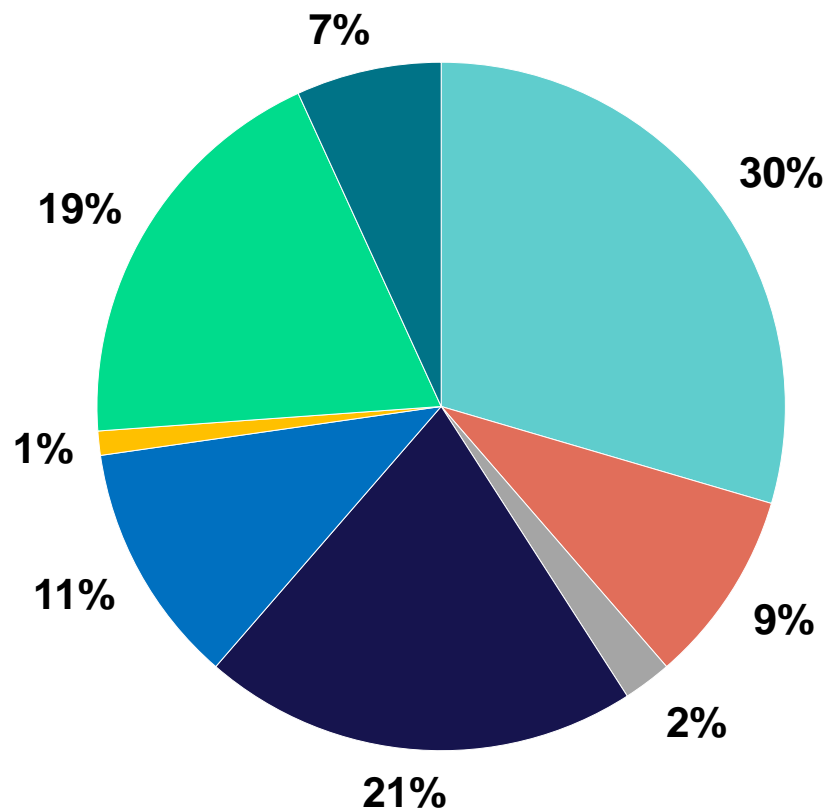

Répartition des diplômés par type de fonctions et de secteurs économiques (emplois actuels)

Promotions 1 à 7 2007/20

- Stadium Manager - Cadres de direction d'exploitation d'équipements sportifs
- Cadres de direction de service lié à la gestion d'équipements ou d'événementiels sportifs
- Cadres de direction de service lié à la gestion et à l'organisation d'événementiels sportifs au sein des fédérations et ligues nationales sportives
- Dirigeants ou cadres de direction en lien avec le spectacle sportif ou de divertissement
- Cadres de direction marketing et communication
- Cadres de direction générale
- Autres fonctions autres secteurs
- Fonctions et statuts inconnus